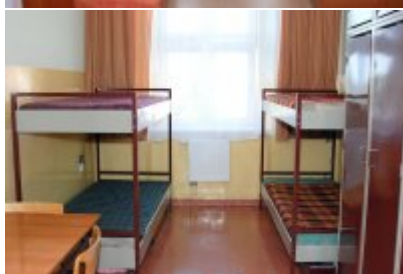

SZKOŁA POLICJI W PILE

<http://pila.szkołapolicji.gov.pl/spp/o-szkole/baza-kwaterunkowa/306,Baza-kwaterunkowa.html>
2019-02-20, 17:00

BAZA KWATERUNKOWA

Szkoła Policji w Pile dysponuje bazą umożliwiającą zakwaterowanie 632 słuchaczy (w pokojach dwu-, trzy- i czterosobowych), którzy podzieleni są organizacyjnie na 6 kompanii szkolnych.

W tej liczbie znajdują się 32 miejsca w dwu- i trzyosobowych pokojach o podwyższonym standardzie (bursa), które wykorzystywane są głównie w trakcie kursów w ramach doskonalenia zawodowego. Wyżywienie dla tak dużej grupy osób zapewnia licząca 260 miejsc stołówka, mogąca wydać 1800 posiłków dziennie.