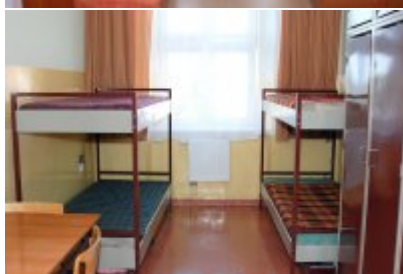

SZKOŁA POLICJI W PILE

<http://pila.szkołapolicji.gov.pl/spp/o-szkole/baza-kwaterunkowa/306,Baza-kwaterunkowa.html>
2018-07-17, 13:16

BAZA KWATERUNKOWA

Szkoła Policji w Pile dysponuje bazą umożliwiającą zakwaterowanie 632 słuchaczy (w pokojach dwu-, trzy- i czterosobowych), którzy podzieleni są organizacyjnie na 6 kompanii szkolnych.

W tej liczbie znajdują się 32 miejsca w dwu- i trzyosobowych pokojach o podwyższonym standardzie (bursa), które wykorzystywane są głównie w trakcie kursów w ramach doskonalenia zawodowego. Wyżywienie dla tak dużej grupy osób zapewnia licząca 260 miejsc stołówka, mogąca wydać 1800 posiłków dziennie.