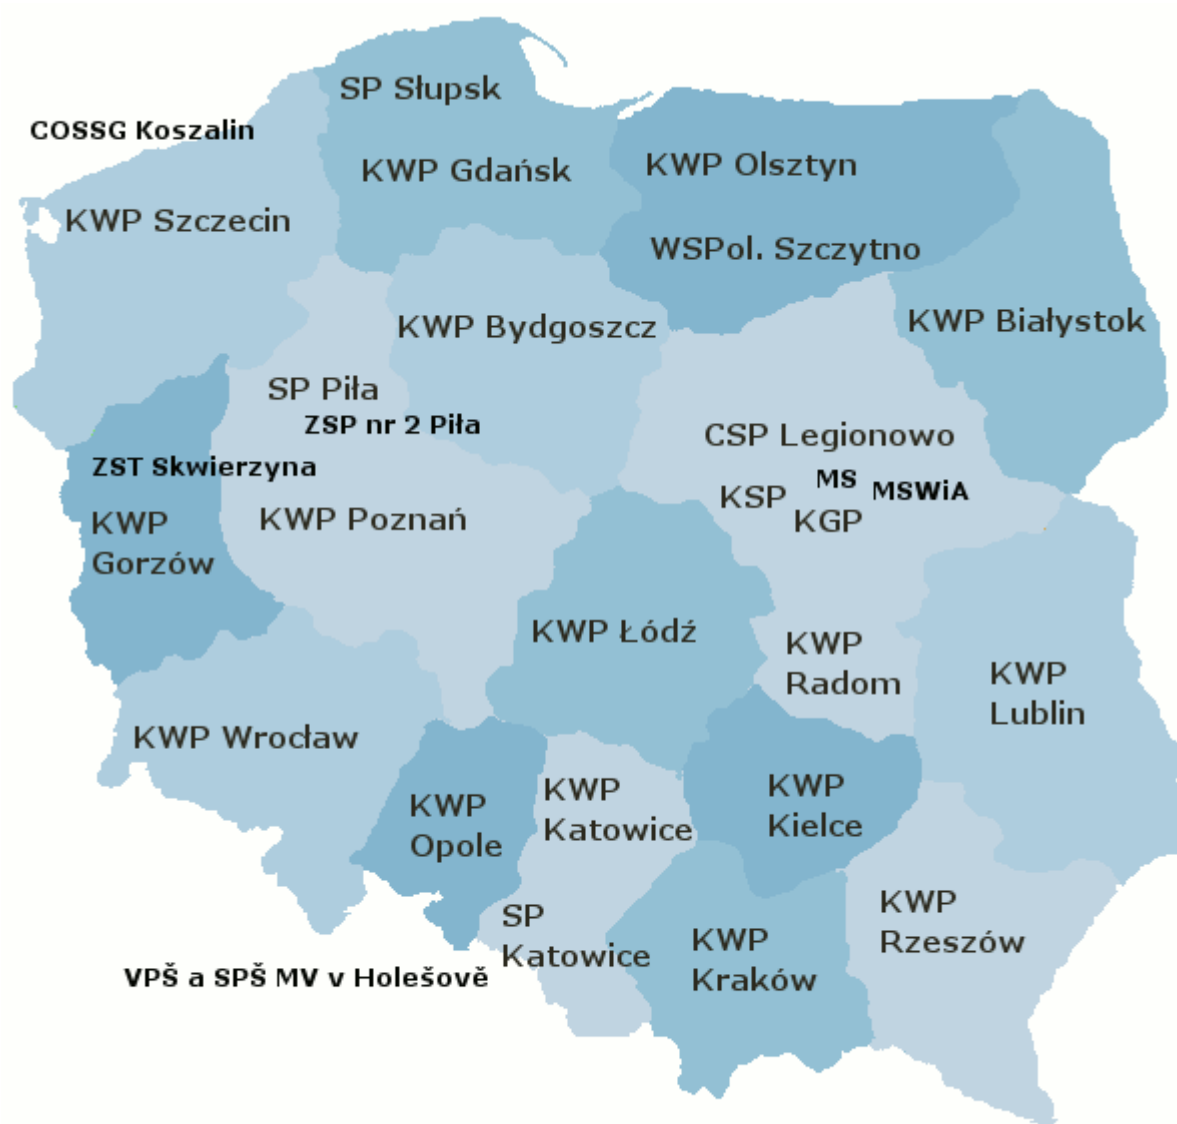

SZKOŁA POLICJI W PILE

Źródło: <http://pila.szkolapolicji.gov.pl/spp/kontakt/przydatne-linki/744,Przydatne-linki.html>

Wygenerowano: Poniedziałek, 11 grudnia 2017, 09:18

PRZYDATNE LINKI

Centralne Laboratorium Kryminalistyczne Helsińska Fundacja Praw Człowieka Informacyjny Serwis Policyjny Policja 997 Na sygnale Policyjni