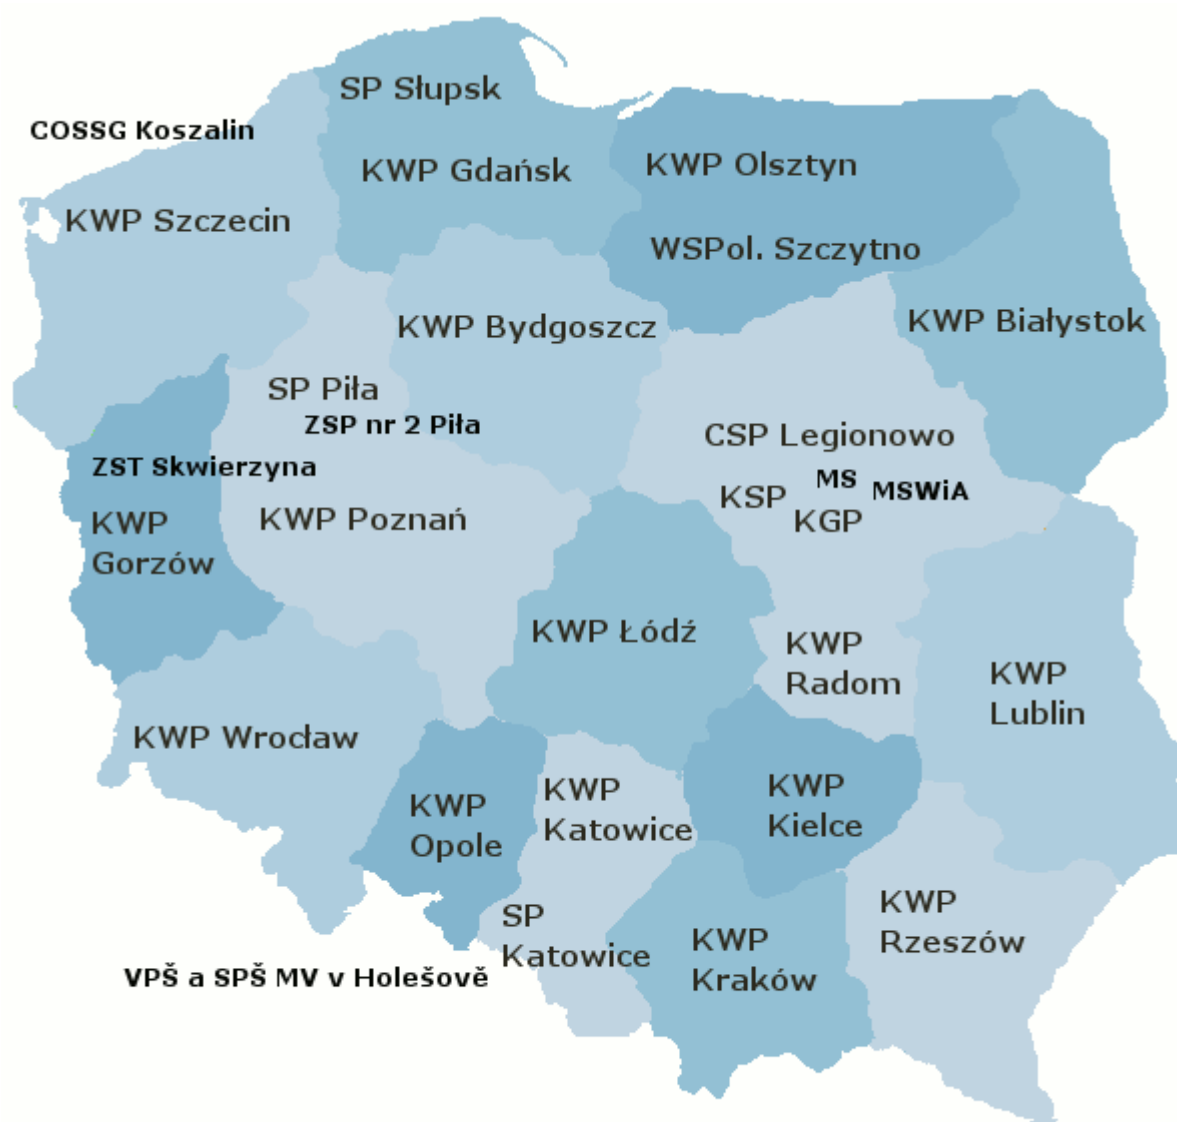

SZKOŁA POLICJI W PILE

<http://pila.szkołapolicji.gov.pl/spp/kontakt/przydatne-linki/744,Przydatne-linki.html>
2018-08-17, 19:31

PRZYDATNE LINKI

**Centralne Laboratorium Kryminalistyczne Helsińska Fundacja Praw Człowieka Informacyjny Serwis
Policyjny Policja 997 Na sygnale Policyjni**