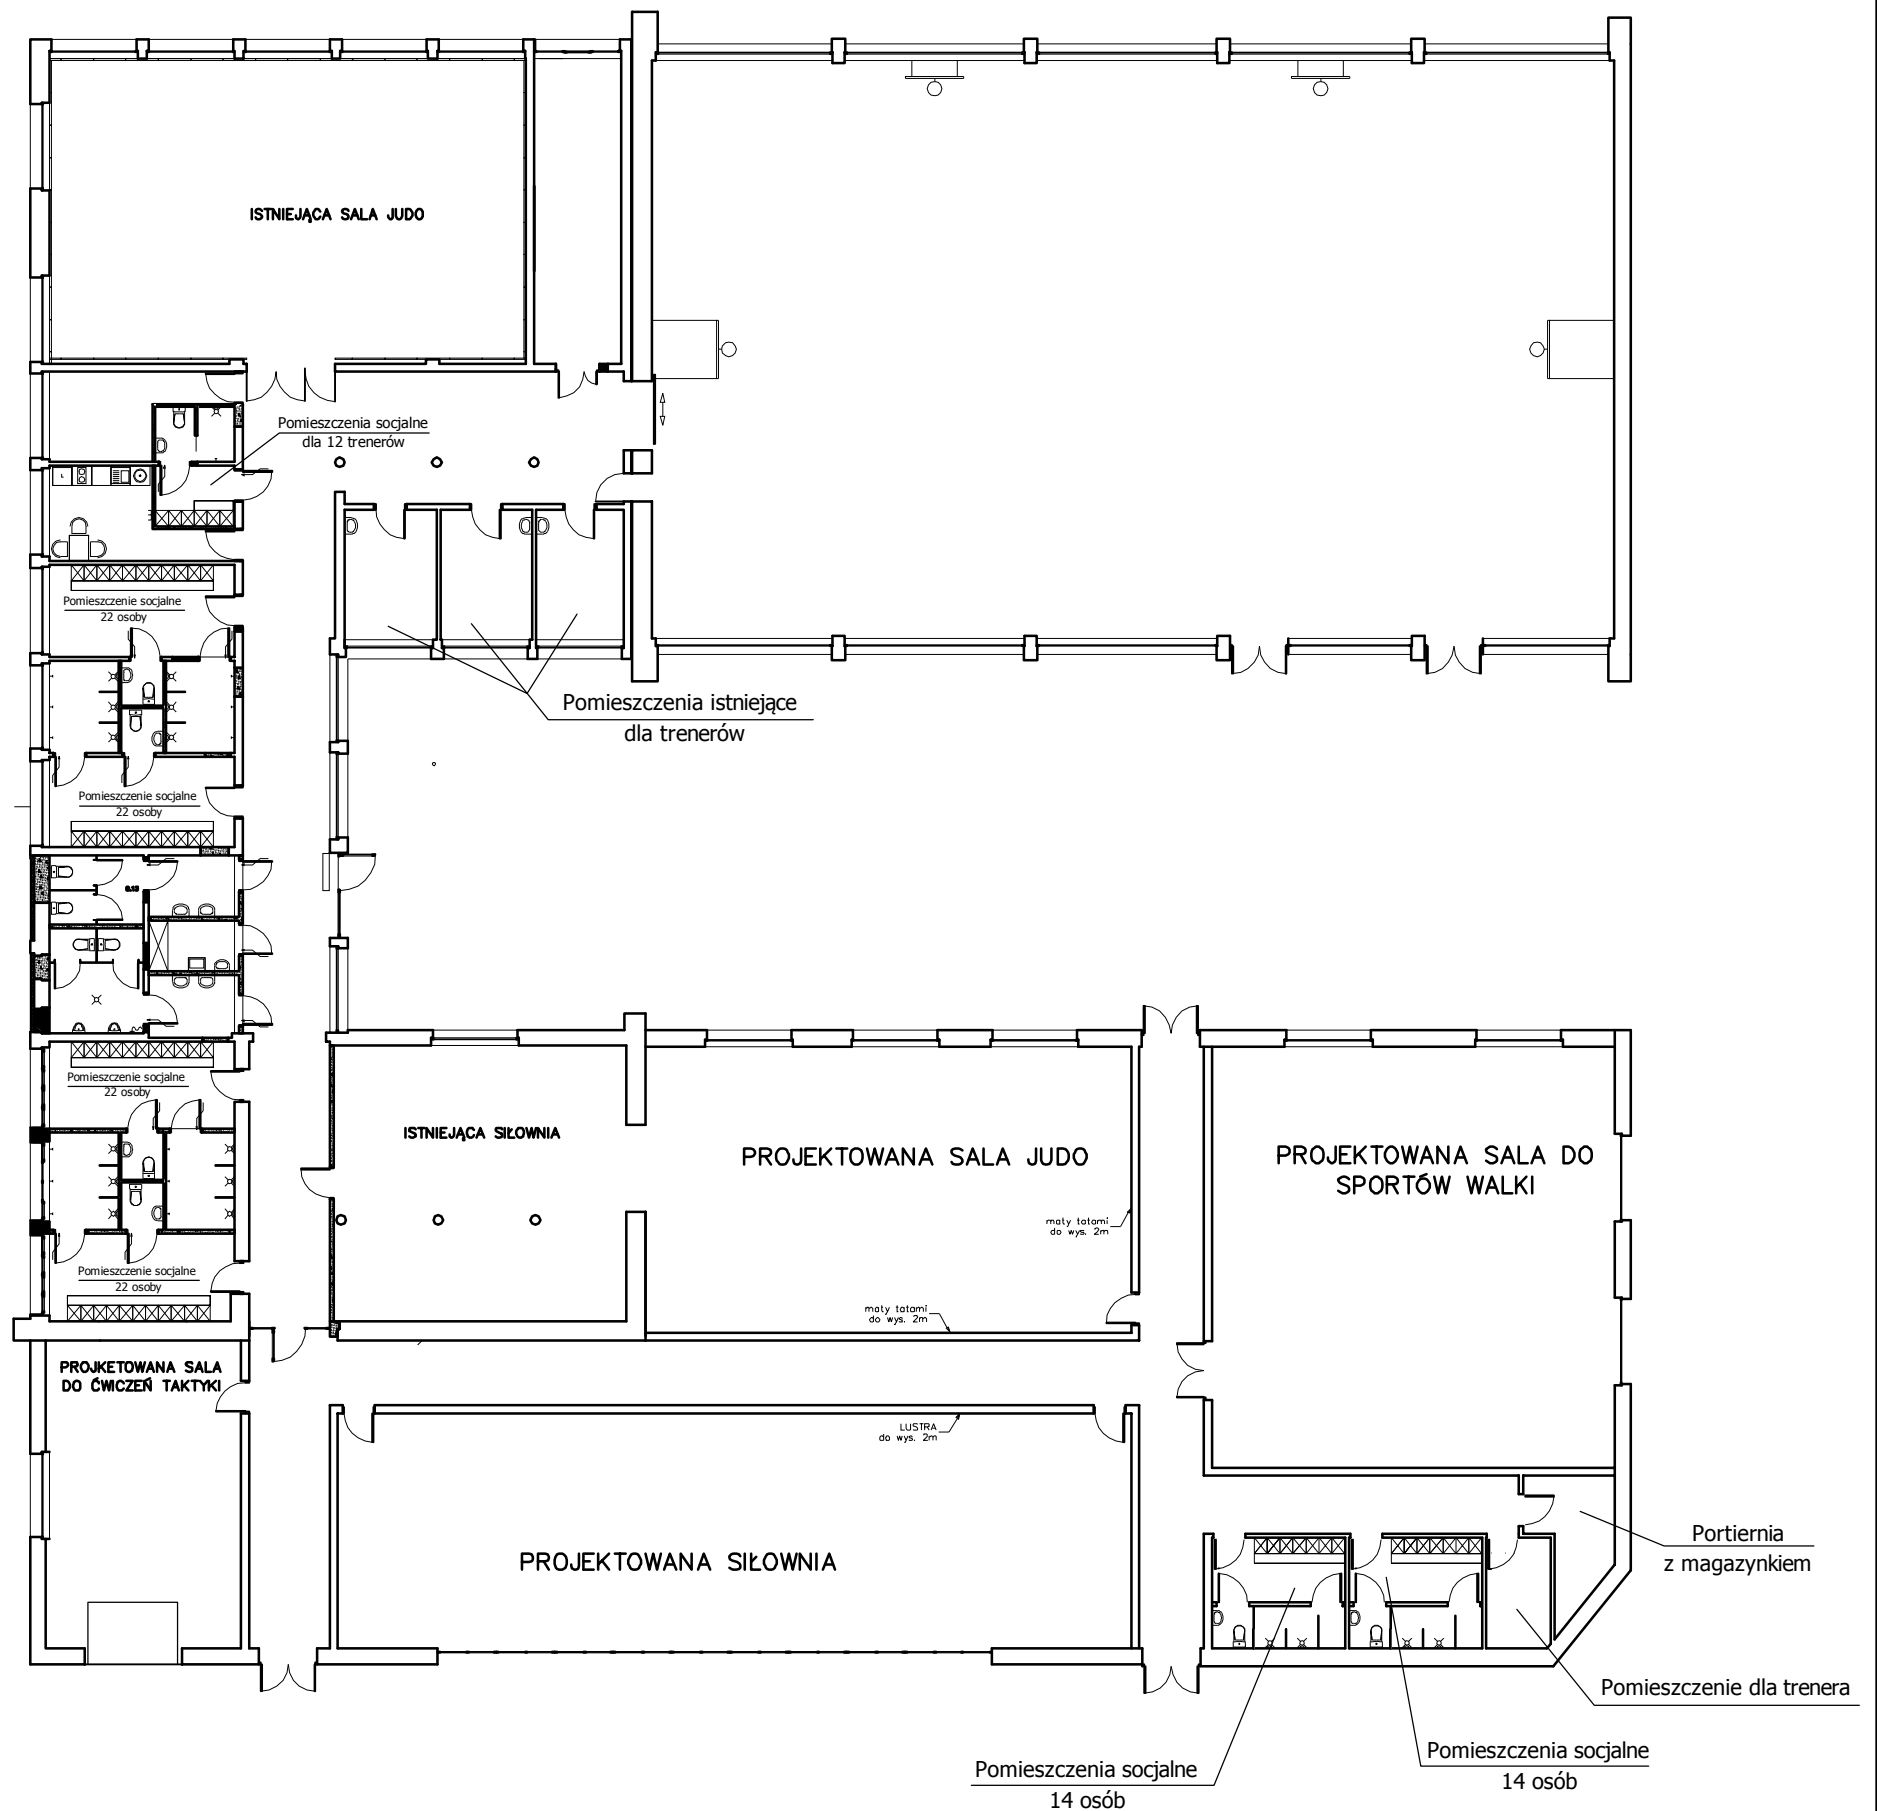

RZUT PARTERU

Inwestor		SZKOŁA POLICJI W PILE	
BRANŻA B	OBIEKT PIŁA	BUDOWA OBIEKTU SPORTOWEGO	SKALA
DATA XII 2011 r.	TREŚĆ RYSUNKU	RZUT PARTERU	NR Rys. 3
PROJEKTOWAŁ	SPRAWDZIŁ	Opracował mgr inż. Jakub Sztekel upr. bud. nr WKP/0247/OWOK/05	