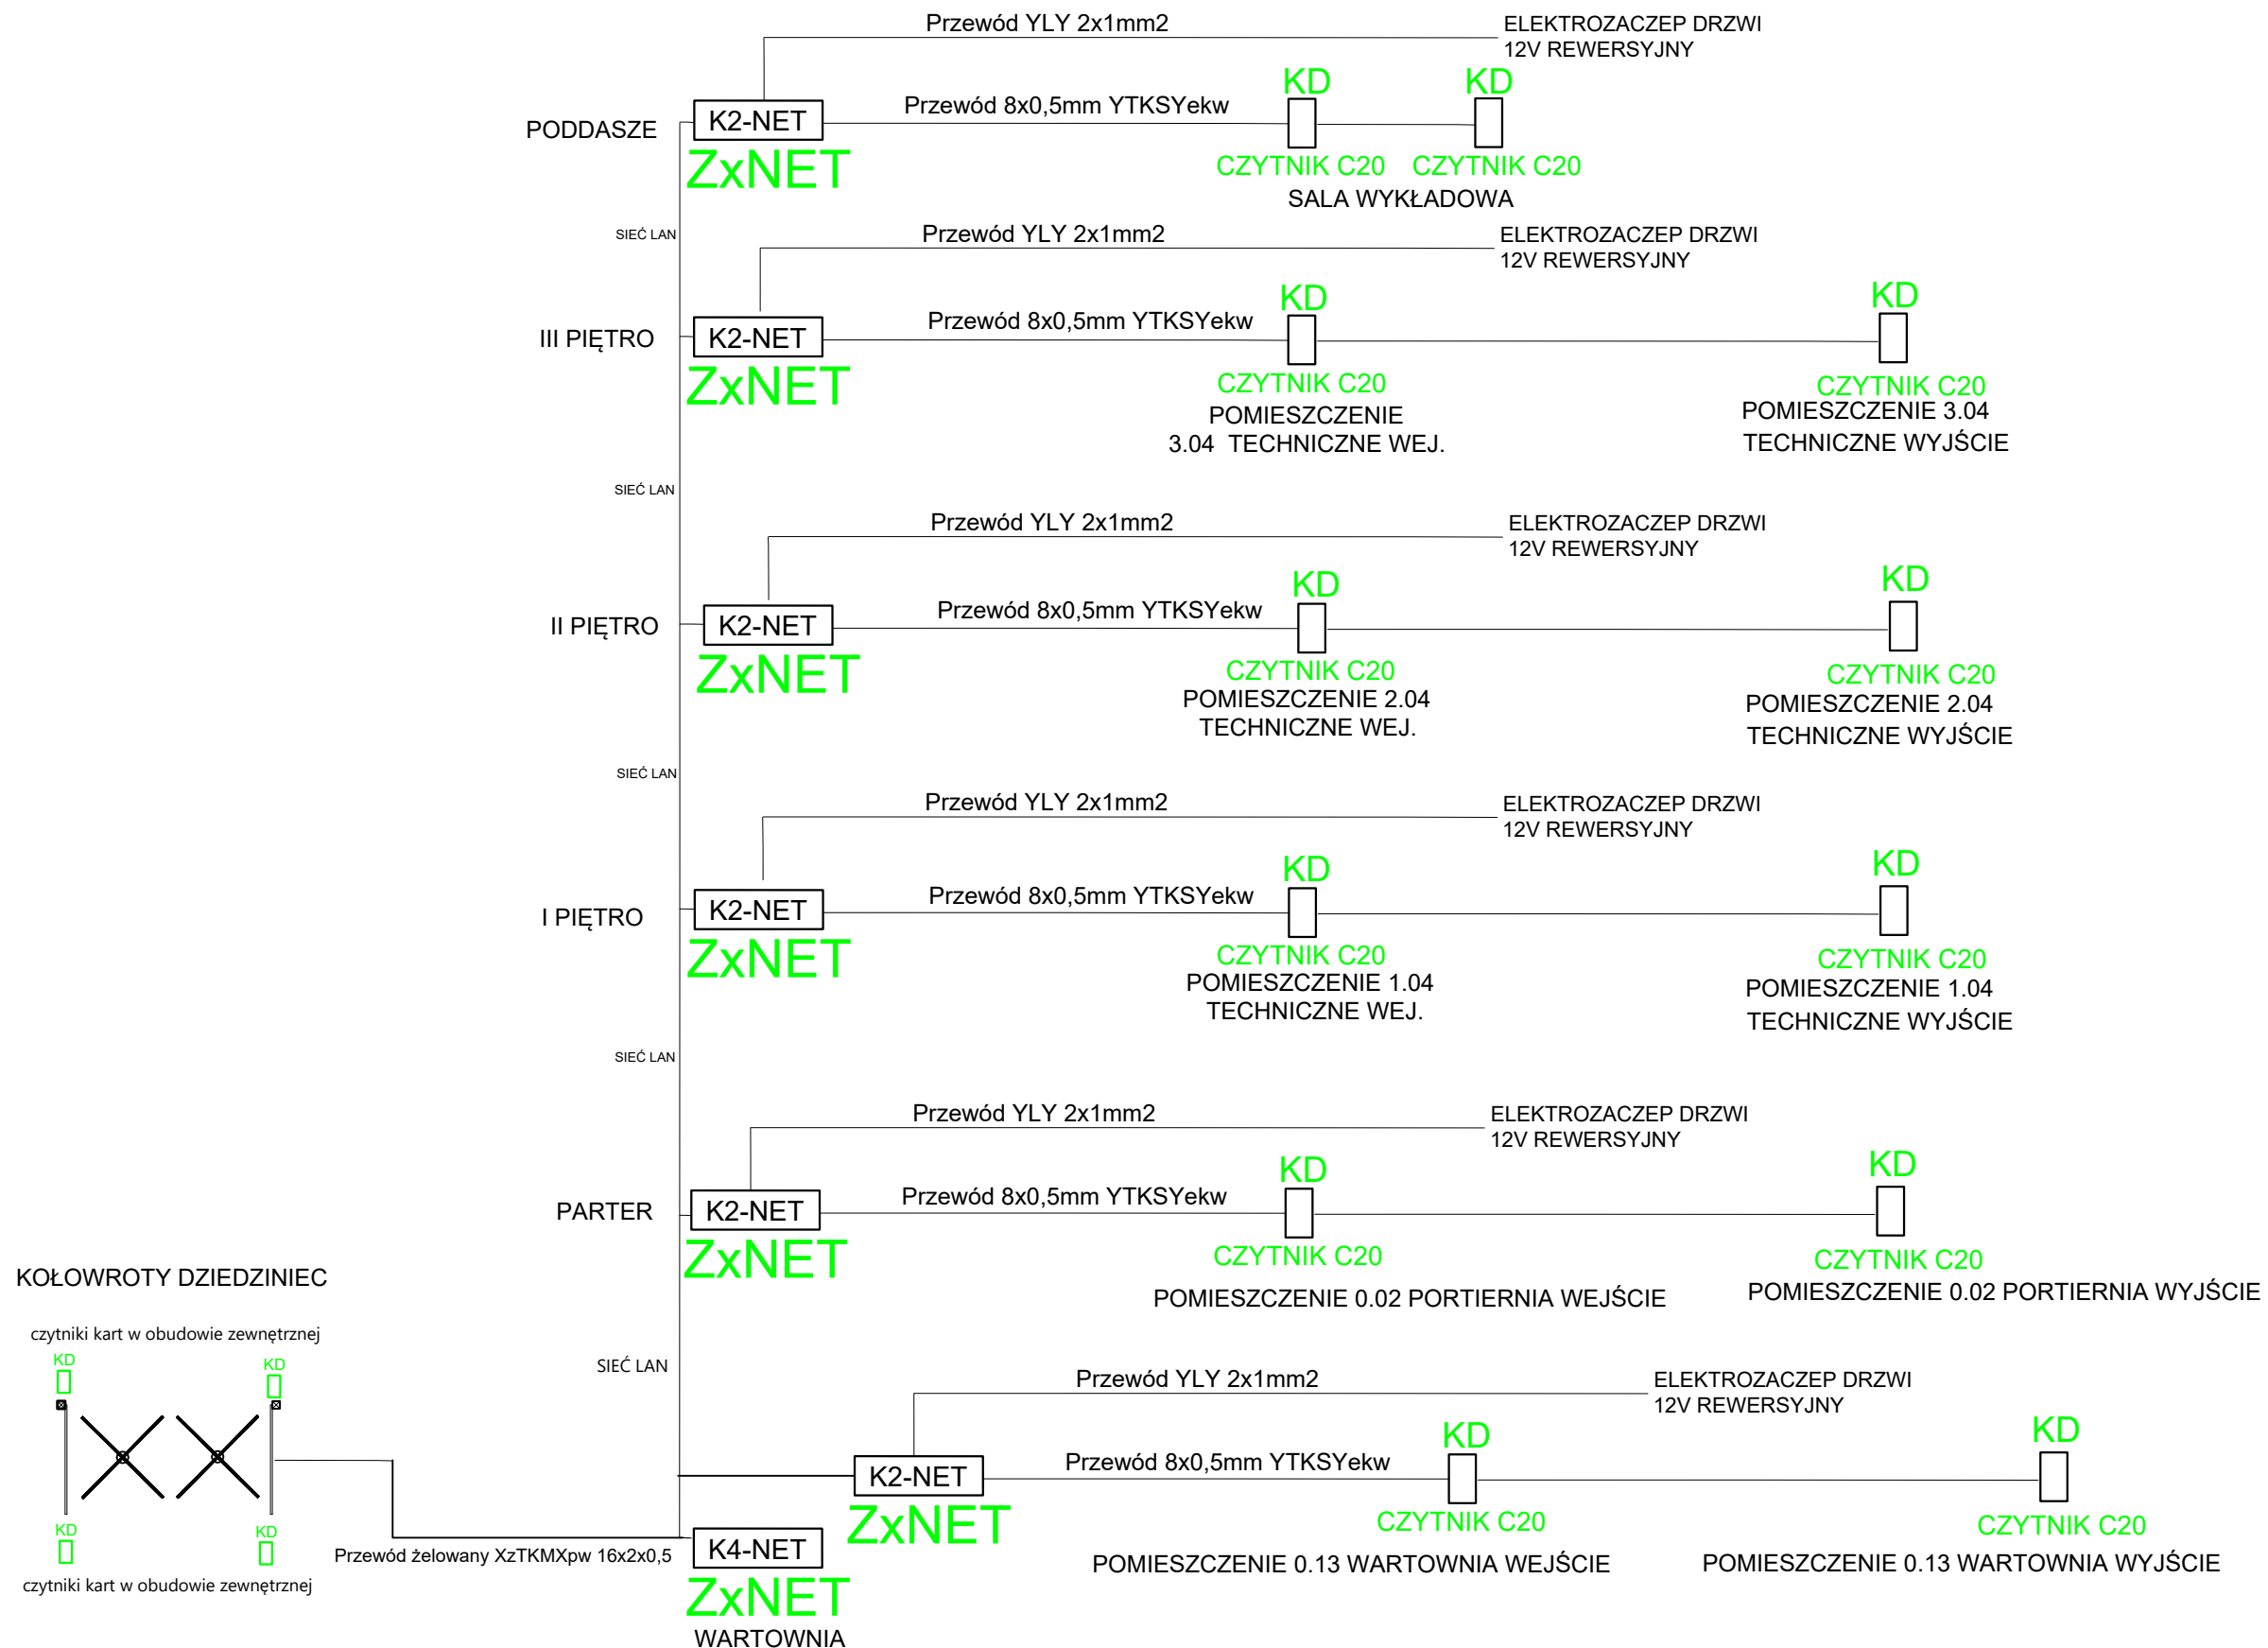

# SCHEMAT BLOKOWY SYSTEMU KONTROLI DOSTĘPU

PRACOWNIA ARCHYTEKTONICZNA	
WOLTAŚ PRACOWNIA ARCHYTEKTONICZNA UL. BYTOWSKA 133, 64-600 PĘLA NIP: 784-133-51-76 REGION: 30004882 TEL: 067-212-88-80 FAX: 067-212-03-75	
PROJEKTANT	BRANŻA TELETECHNICZNA
INWESTOR	BIURONA RZĘDOWA ZAMIESZKANIA ZWIERZĘCIEGO PRZY SZKOLE POLICJI W PLE. GŁĄKA W 700 PLAC STARCZA 7 64-500 PĘLA
OPRACOWAŁ	Marcin Magdziar
PROJEKTOWAŁ	mgr inż. Marcin Łuciwski
SPRACOWAŁ	
INSTALACJE TELETECHNICZNE SCHEMAT BLOKOWY SYSTEMU KONTROLI DOSTĘPU	
upr. do proj. w spec. elektrycznej bez ograniczeń	
162/72Bq	
DATA	11 2015
WYKONANIE	
WERYFIKACJA	
WZGLĘDNY SKALA	A 13